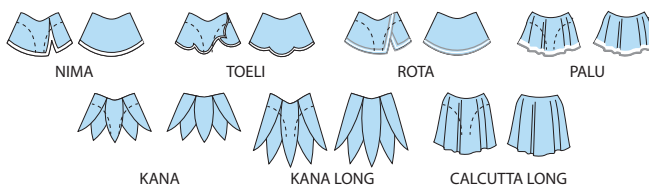

RENA

ZONE 1

ZONE 4

ZONE 2

ZONE 5

ZONE 3

LES JUSTAUCORPS

ZONE 3
ZONE 2
ZONE 4

MANCHES LONGUES
JML

JSM SANS MANCHE

LES ACADEMIQUES

SANS MANCHE
ACSM

MANCHES LONGUES
ACML

LES TUNIQUES

SANS MANCHE
TSM

MANCHES LONGUES
TML

Choisissez votre forme de jupe

JUPES SIMPLES

JUPES SPECIALES ET LONGUES

JUPES DOUBLES

LES MAILLOTS*

BASE DANSEUR

AUTRES BASES DE MAILLOTS DISPONIBLES

*SOUS CONDITIONS
LES MAILLOTS NECESSITENT UNE ADAPTATION DES MOTIFS A LEURS BASES RESPECTIVES - VALIDATION DES COMMANDES SUR VISUEL