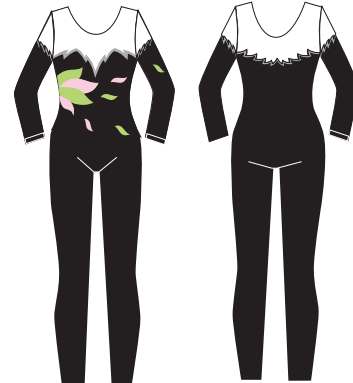

RENA

ZONE 1

ZONE 4

ZONE 2

ZONE 5

ZONE 3

LES JUSTAUCORPS

ZONE 3
ZONE 2
ZONE 4

MANCHES LONGUES
JML

JSM SANS MANCHE

LES ACADEMIQUES

SANS MANCHE
ACSM

MANCHES LONGUES
ACML

LES TUNIQUES

SANS MANCHE
TSM

MANCHES LONGUES
TML

Choisissez votre forme de jupe

JUPES SIMPLES

JUPES SPECIALES ET LONGUES

JUPES DOUBLES

LES MAILLOTS*

BASE DANSEUR

AUTRES BASES DE MAILLOTS DISPONIBLES

*SOUS CONDITIONS
LES MAILLOTS NECESSITENT UNE ADAPTATION DES MOTIFS A LEURS BASES RESPECTIVES - VALIDATION DES COMMANDES SUR VISUEL