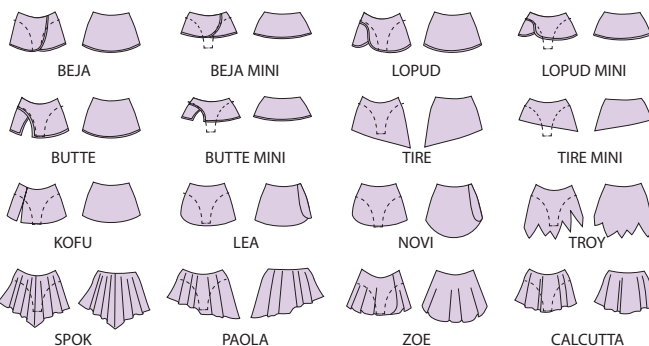

RENA

ZONE 1

ZONE 4

ZONE 2

ZONE 5

ZONE 3

LES JUSTAUCORPS

ZONE 3
ZONE 2
ZONE 4

MANCHES LONGUES
JML

JSM SANS MANCHE

LES ACADEMIQUES

SANS MANCHE
ACSM

MANCHES LONGUES
ACML

LES TUNIQUES

SANS MANCHE
TSM

MANCHES LONGUES
TML

Choisissez votre forme de jupe

JUPES SIMPLES

JUPES SPECIALES ET LONGUES

JUPES DOUBLES

LES MAILLOTS*

BASE DANSEUR

AUTRES BASES DE MAILLOTS DISPONIBLES

*SOUS CONDITIONS
LES MAILLOTS NECESSITENT UNE ADAPTATION DES MOTIFS A LEURS BASES RESPECTIVES - VALIDATION DES COMMANDES SUR VISUEL