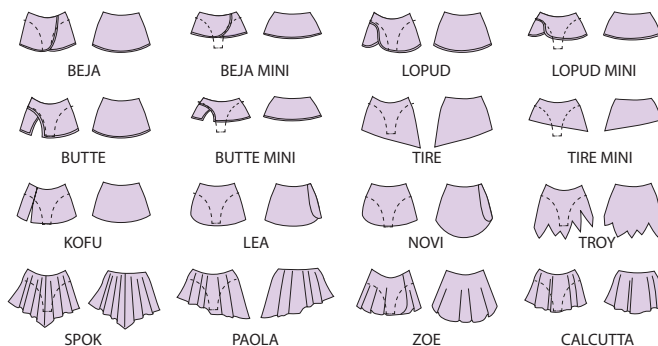

INIO

ZONE 1

ZONE 4

ZONE 2

ZONE 5

ZONE 3

LES JUSTAUCORPS

LES ACADEMIQUES

LES TUNIQUES

Choisissez votre forme de jupe

JUPES SIMPLES

JUPES SPECIALES ET LONGUES

JUPES DOUBLES

LES MAILLOTS*

AUTRES BASES DE MAILLOTS DISPONIBLES

*SOUS CONDITIONS
LES MAILLOTS NECESSITENT UNE ADAPTATION DES MOTIFS A LEURS BASES RESPECTIVES - VALIDATION DE 5 COMMANDES SUR VISUEL