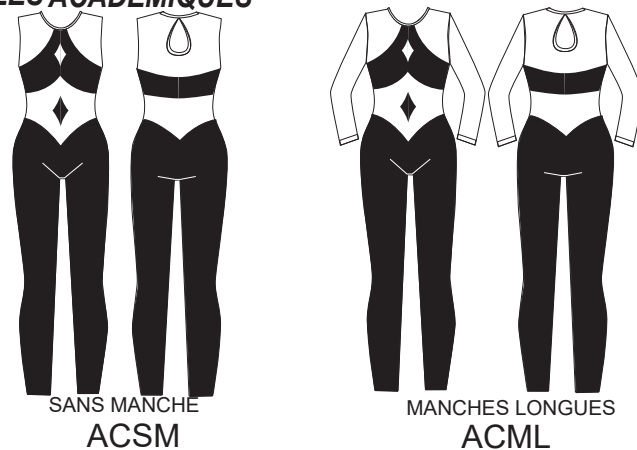

INIO

ZONE 1

ZONE 4

ZONE 2

ZONE 5

ZONE 3

LES JUSTAUCORPS

LES ACADEMIQUES

LES TUNIQUES

Choisissez votre forme de jupe

JUPES SIMPLES

JUPES SPECIALES ET LONGUES

JUPES DOUBLES

LES MAILLOTS*

AUTRES BASES DE MAILLOTS DISPONIBLES

*SOUS CONDITIONS
LES MAILLOTS NECESSITENT UNE ADAPTATION DES MOTIFS A LEURS BASES RESPECTIVES - VALIDATION DE 5 COMMANDES SUR VISUEL