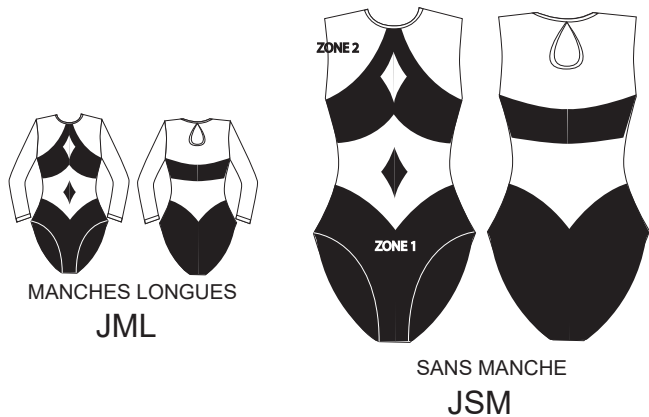

INIO

ZONE 1

ZONE 4

ZONE 2

ZONE 5

ZONE 3

LES JUSTAUCORPS

LES ACADEMIQUES

LES TUNIQUES

Choisissez votre forme de jupe

JUPES SIMPLES

JUPES SPECIALES ET LONGUES

JUPES DOUBLES

LES MAILLOTS*

AUTRES BASES DE MAILLOTS DISPONIBLES

*SOUS CONDITIONS
LES MAILLOTS NECESSITENT UNE ADAPTATION DES MOTIFS A LEURS BASES RESPECTIVES - VALIDATION DE 5 COMMANDES SUR VISUEL