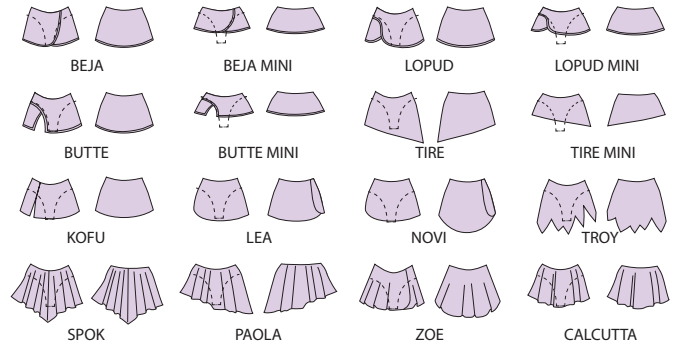

KOO

ZONE 1

ZONE 4

ZONE 2

ZONE 5

ZONE 3

LES JUSTAUCORPS

LES ACADEMIQUES

LES TUNIQUES

Choisissez votre forme de jupe

JUPES SIMPLES

JUPES SPECIALES ET LONGUES

JUPES DOUBLES

LES MAILLOTS*

AUTRES BASES DE MAILLOTS DISPONIBLES

*SOUS CONDITIONS
LES MAILLOTS NECESSITENT UNE ADAPTATION DES MOTIFS A LEURS BASES RESPECTIVES - VALIDATION DE 5 COMMANDES SUR VISUEL