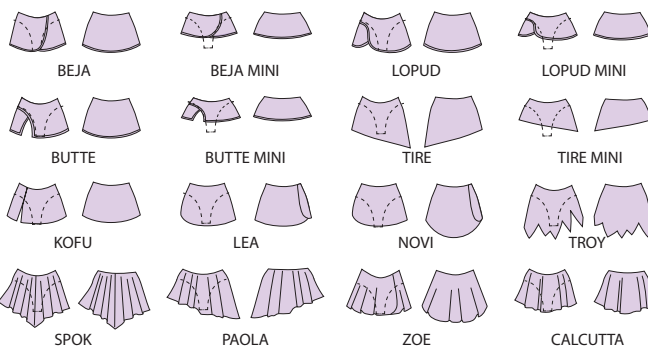

MINTY

ZONE 1

ZONE 4

ZONE 2

ZONE 5

ZONE 3

LES JUSTAUCORPS

MANCHES LONGUES
JML

SANS MANCHE
JSM

LES ACADEMIQUES

SANS MANCHE
ACSM

MANCHES LONGUES
ACML

LES TUNIQUES

SANS MANCHE
TSM

MANCHES LONGUES
TML

Choisissez votre forme de jupe

JUPES SIMPLES

JUPES SPECIALES ET LONGUES

JUPES DOUBLES

LES MAILLOTS*

BASE DANSEUR

ADRIA

ALBA

CALI

CORK

LECCO

AUTRES BASES DE MAILLOTS DISPONIBLES

*SOUS CONDITIONS
LES MAILLOTS NECESSITENT UNE ADAPTATION DES MOTIFS A LEURS BASES RESPECTIVES - VALIDATION DE 5 COMMANDES SUR VISUEL

LES HOMMES

LEOTARD
LEO

TEE-SHIRT TWIRLING
TW