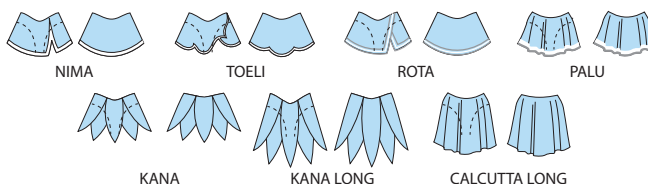

MINTY

ZONE 1

ZONE 4

ZONE 2

ZONE 5

ZONE 3

LES JUSTAUCORPS

MANCHES LONGUES
JML

SANS MANCHE
JSM

LES ACADEMIQUES

SANS MANCHE
ACSM

MANCHES LONGUES
ACML

LES TUNIQUES

SANS MANCHE
TSM

MANCHES LONGUES
TML

Choisissez votre forme de jupe

JUPES SIMPLES

JUPES SPECIALES ET LONGUES

JUPES DOUBLES

LES MAILLOTS*

BASE DANSEUR

ADRIA

ALBA

CALI

CORK

LECCO

AUTRES BASES DE MAILLOTS DISPONIBLES

*SOUS CONDITIONS
LES MAILLOTS NECESSITENT UNE ADAPTATION DES MOTIFS A LEURS BASES RESPECTIVES - VALIDATION DE 5 COMMANDES SUR VISUEL

LES HOMMES

LEOTARD
LEO

TEE-SHIRT TWIRLING
TW